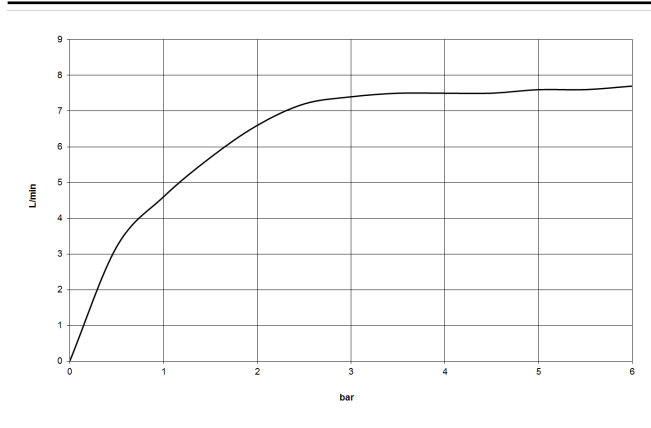

DORNBACHT YAMOU Kopfbrause - Chrom

28 504 831

- Ausladung 180-210 mm
- Kugelgelenk 30° schwenkbar
- Normalstrahl
- mit Antikalk-System
- Brausekopf Ø 100 mm
- Rosette Ø 55 mm
- Anschluss 1/2"
- Durchfluss max. 7,6 l/min
- Rosette Ø 55 mm

Chrom

28 504 831-00

Soft Black

28 504 831-69

Empfohlenes Zubehör

UP-Wandwinkel -

35 085 970 90

DORNBRAUCHT YAMOU Kopfbrause - Chrom

28 504 831

mm [inches]

Durchflussdiagramm

Zertifikate

LGA_28661.

WRAS_240202028.

Ersatzteilstückliste

Nr.	Artikelnummer	Benennung	Verbaumenge	Lieferzeit
1	90 27 83 018 00-00	Rosette	1	2
2	90 11 03 011 10-00	Anschluss	1	2