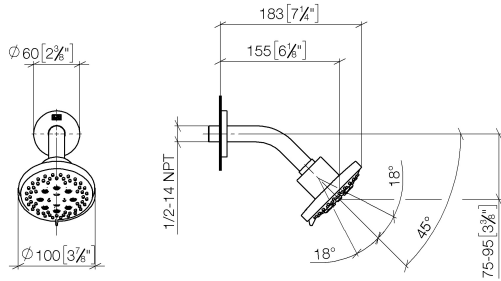

DORNBACHT YAMOU Kopfbrause - Chrom

28 504 831

- Ausladung 180-210 mm
- Kugelgelenk 30° schwenkbar
- Normalstrahl
- mit Antikalk-System
- Brausekopf Ø 100 mm
- Rosette Ø 55 mm
- Anschluss 1/2"
- Durchfluss max. 7,6 l/min
- Rosette Ø 55 mm

Chrom

28 504 831-00

Soft Black

28 504 831-69

Empfohlenes Zubehör

UP-Wandwinkel -

35 085 970 90

DORNBRAUCHT YAMOU Kopfbrause - Chrom

28 504 831

mm [inches]

Durchflussdiagramm

Zertifikate

LGA_28661.

WRAS_240202028.

Ersatzteilstückliste

Nr.	Artikelnummer	Benennung	Verbaumenge	Lieferzeit
1	90 27 83 018 00-00	Rosette	1	2
2	90 11 03 011 10-00	Anschluss	1	2