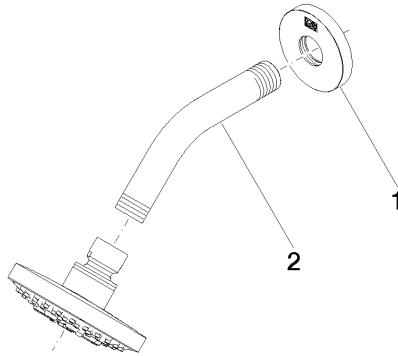

DORNBACHT YAMOU Kopfbrause - Chrom

28 504 831

- Ausladung 180-210 mm
- Kugelgelenk 30° schwenkbar
- Normalstrahl
- mit Antikalk-System
- Brausekopf Ø 100 mm
- Rosette Ø 55 mm
- Anschluss 1/2"
- Durchfluss max. 7,6 l/min
- Rosette Ø 55 mm

Chrom

28 504 831-00

Soft Black

28 504 831-69

Empfohlenes Zubehör

UP-Wandwinkel -

35 085 970 90

DORNBRAUCHT YAMOU Kopfbrause - Chrom

28 504 831

mm [inches]

Durchflussdiagramm

Zertifikate

LGA_28661.

WRAS_240202028.

Ersatzteilstückliste

Nr.	Artikelnummer	Benennung	Verbaumenge	Lieferzeit
1	90 27 83 018 00-00	Rosette	1	2
2	90 11 03 011 10-00	Anschluss	1	2